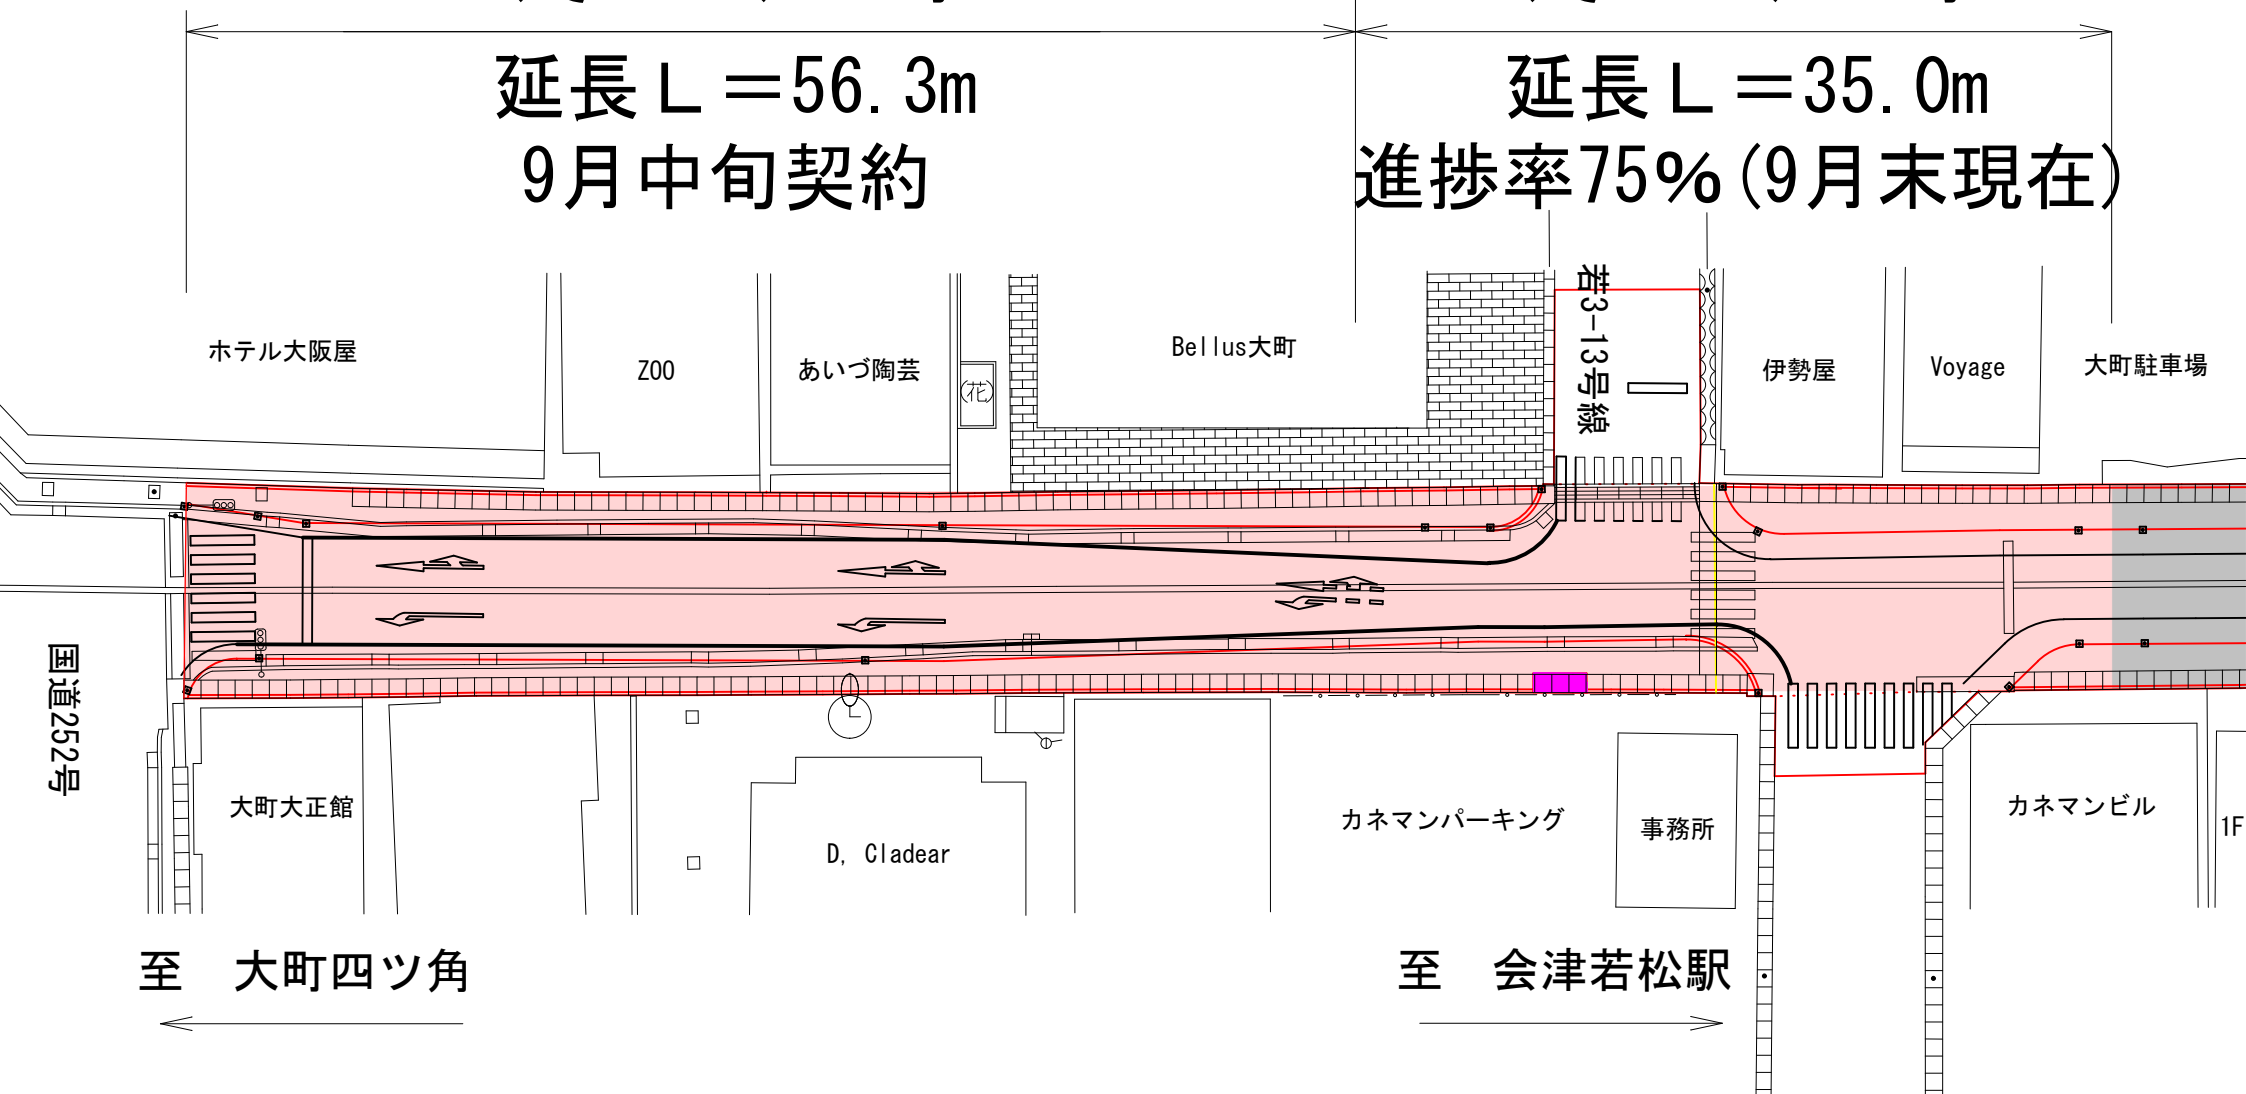

都市計画道路 会津若松駅中町線 道路改良工事

令和2年度
(その1) 工事

延長 L = 56.3m
9月中旬契約

令和元年度
(その3) 工事

延長 L = 35.0m
進捗率75% (9月末現在)

ホテル大阪屋

ZOO

あいづ陶芸

(花)

Bellus大町

若3-13号線

伊勢屋

Voyage

大町駐車場

国道252号

大町大正館

D, Cladear

カネマンパーキング

事務所

カネマンビル

1F

至 大町四ツ角

至 会津若松駅